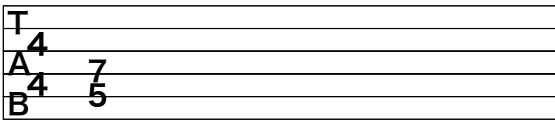

パワーコード (ハイポジション)

パワーコード

E のパワーコード (ローポジ)

F のパワーコード

G のパワーコード

A のパワーコード ローポジ

B のパワーコード

C のパワーコード

D のパワーコード

E のパワーコード (ハイポジ)

リズムパターン 1 (8 ビート)

リズムパターン 2 (8 ビート)

リズムパターン 4 (8 ビート)

リズムパターン 4 (16 ビート)