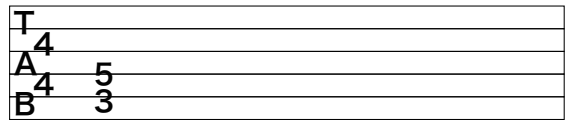

パワーコード (ハイポジション)

パワーコード

E のパワーコード (ローポジ)

F のパワーコード

G のパワーコード

A のパワーコード ローポジ

B のパワーコード

C のパワーコード

D のパワーコード

E のパワーコード (ハイポジ)

リズムパターン 1 (8 ビート)

リズムパターン 2 (8 ビート)

リズムパターン 4 (8 ビート)

リズムパターン 4 (16 ビート)