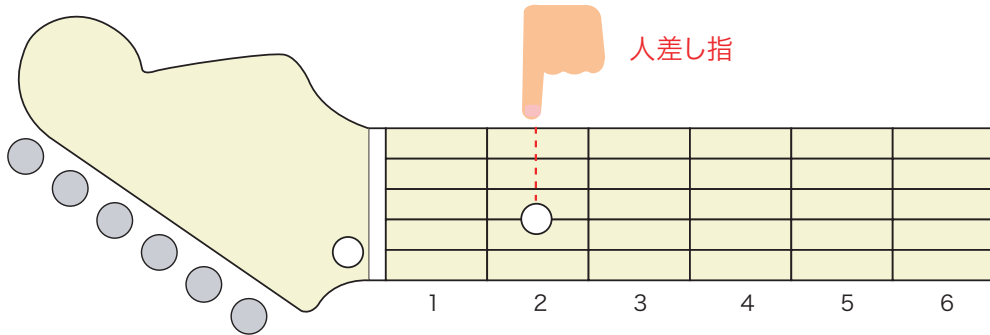

パワーコード (ローポジション)

E のパワーコード

A のパワーコード

D のパワーコード

リズムパターン 1 (8 ビート)

リズムパターン 2 (8 ビート)

リズムパターン 4 (8 ビート)

リズムパターン 4 (16 ビート)