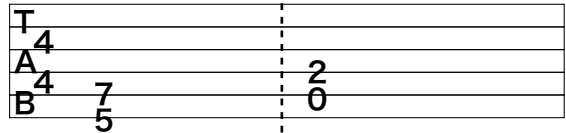

A のパワーコード ローポジ