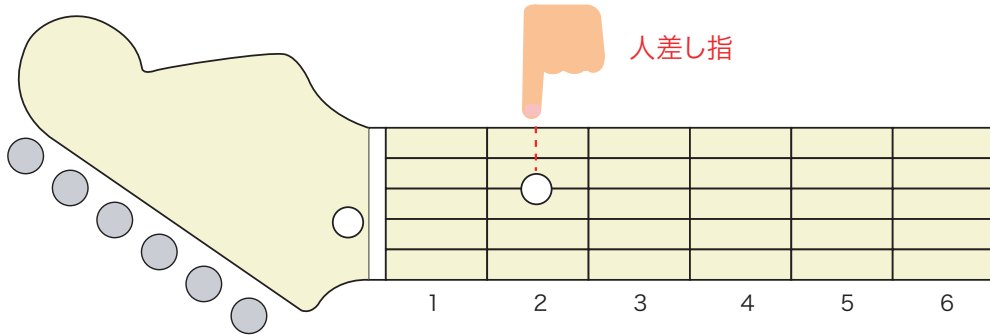

パワーコード (ローポジション)

E のパワーコード

A のパワーコード

D のパワーコード

リズムパターン 1 (8 ビート)

リズムパターン 2 (8 ビート)

リズムパターン 4 (8 ビート)

リズムパターン 4 (16 ビート)