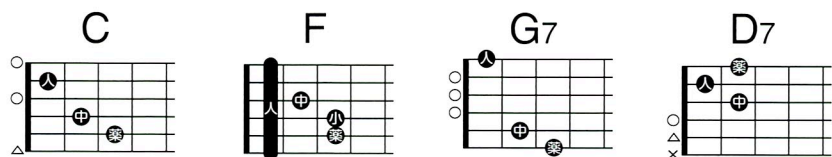

ジングル・ベル

Jingle Bells

日本語詞 / 音羽たかし・あらかは ひろし 作曲 / J. S. Pierpont

使用コード一覧

基本ストローク・パターン

Chord diagrams for C, F, G7, and C are shown above the first line of music.

ゆきをけり の やまこえて すべりゆく かる いそり う

Chord diagrams for F and G7 are shown above the second line of music.

た - ご え も た か - ら かに こ ころ も い さ む よ そ

Chord diagrams for C, G7, and C are shown above the third line of music.

りのあそび ジングルベル ジングルベル すずがなる

Chord diagrams for F, C, D7, G7, and C are shown above the fourth line of music.

きょうもたのしいそりのあそび Oh ジングルベル ジングルベル

Chord diagrams for F, C, G7, and C are shown above the fifth line of music.

すずがなる さあさいこうよそりのあそび