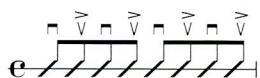

ジングル・ベル

Jingle Bells

日本語詞 / 音羽たかし・あらかは ひろし 作曲 / J. S. Pierpont

使用コード一覧

基本ストローク・パターン

Chord diagrams for C, F, G7, and C are shown above the first line of music.

ゆきをけり の やまこえて すべりゆく かる いそり う

Chord diagrams for F and G7 are shown above the second line of music.

た - ご え も た か - ら かに こ ころ も い さ む よ そ

Chord diagrams for C, G7, and C are shown above the third line of music.

りのあそび ジングルベル ジングルベル すずがなる

Chord diagrams for F, C, D7, G7, and C are shown above the fourth line of music.