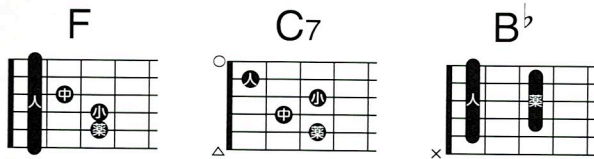

むすんでひらいて

作詞者不詳 作曲／ルソー

使用コード一覧

基本ストローク・パターン

F C7 F

む す - ん で ひ ら い - て て を - う っ て

C7 F Bb F

む - す ん で ま た ひ ら い て て を う っ て

Bb C7 F

そ の - て を } う え } に む す - ん で
 } し た }

C7 F C7

ひ ら い - て て を - う っ て む - す ん で

1. F 2. F