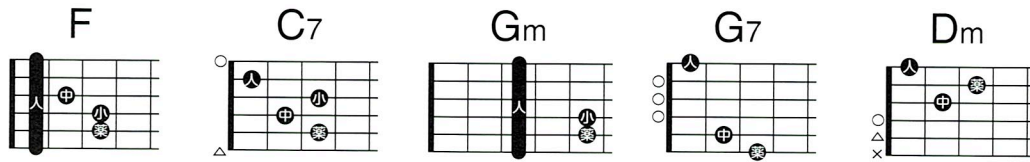

## 基本ストローク・パターン

Chord diagrams for F and C7 are shown above the first two measures of the melody.

ま い ご の ま い ご の こ ね こ ちゃ ん      あ な た の お う ち は  
 ま い ご の ま い ご の こ ね こ ちゃ ん      こ の こ の お う ち は

Chord diagrams for F and C7 are shown above the first two measures of the melody.

ど こ で す か      お う ち      を き い      て も      わ か ら な い      な ま  
 ど こ で す か      か ら      す      に き い      て も      わ か ら な い      す ず

Chord diagram for F is shown above the first two measures of the melody.