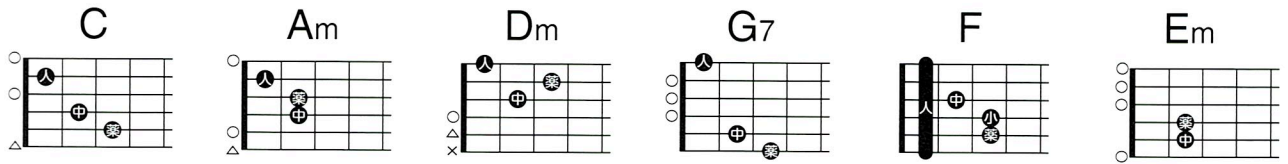

おもちゃのチャチャチャ

作詞／野坂昭如 補作詞／吉岡 治 作曲／越部信義

使用コード一覧

基本ストローク・パターン

Musical notation for the first line of the song, including chord diagrams for C, Am, Dm, and G7, and the lyrics: おもちゃのチャチャチャ おもちゃのチャチャチャ チャチャチャ おもちゃの

Musical notation for the second line of the song, including chord diagrams for C and C, and the lyrics: チャ チャ チャ } な そまらにキ ラ キ ラ お ほ し さ ま
ぎよりのはへいいたいのら おトテしチりだ
そまらにへいいたいのら おおほしチりだ

Musical notation for the third line of the song, including chord diagrams for G7 and F, and the lyrics: みんなすやすすやくねむるこんろ おもちゃははこんを
ラッパなたのひさやてくこむんばいははにんぎょう
みんだおひさやてくこむんばいははにんぎょう
まどにおひさやてくこむんばいははにんぎょう

Em Am G7 C

と び だ し て
す て き で しよ
こ ね こ は ニャー
お も ちゃ ば こ

お どん お も ちゃ の
は な の ド レ ス で
こ ぶ た ブ ー ス カ
そ し た ね む る よ

チャ チャ チャ

Am Dm G7 to C

お も ちゃ の チャチャチャ お も ちゃ の チャチャチャ チャチャチャ お も ちゃ の

1. 2. 3. 4.

G7 C G7 C