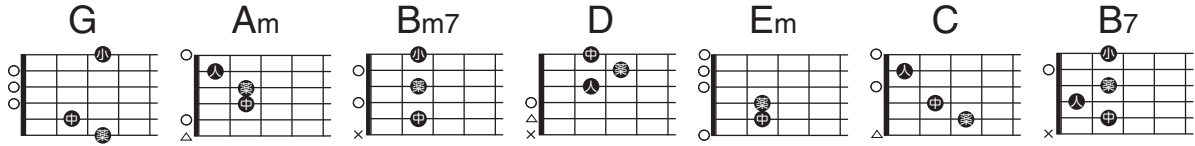

# 赤いスイートピー

作詞：松本 隆  
作曲：呉田 軽穂

## 基本ストローク・パターン

★の付いたDはC<sup>on</sup>D、GはG-Dm-Gで弾くと、より原曲の雰囲気近づきます。

### オプションコード

Dm

©1982 by SUN MUSIC PUBLISHING INC.

Original Key : G

**Intro.**

**A**

はるいーろのきしゃにのら っ て うみにー つれていっ てよー  
しがつーのあめにふ ら れて えきのー ベンチでふ たりー

**B**

**D**

G Am Bm7 Em C <sup>(ConD)</sup>★D

こ こ ろ - の き し べ に さ い た あ か い ス イ - ト ピ -  
せ ん ろ - の わ き の つ ぼ み は あ か い ス イ - ト ピ

**E**

G Bm7 C <sup>(ConD)</sup>★D G Bm7

す き よ - き ょ う ま で - あ っ た だ - れ よ り | will fol - low you\_ あ な た の - い