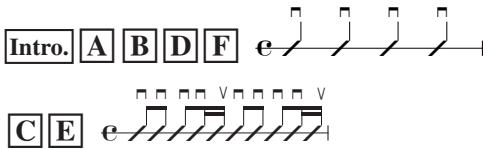

## 基本ストローク・パターン

★の付いたDはC<sup>on</sup>D、GはG-Dm-Gで弾くと、より原曲の雰囲気近づきます。